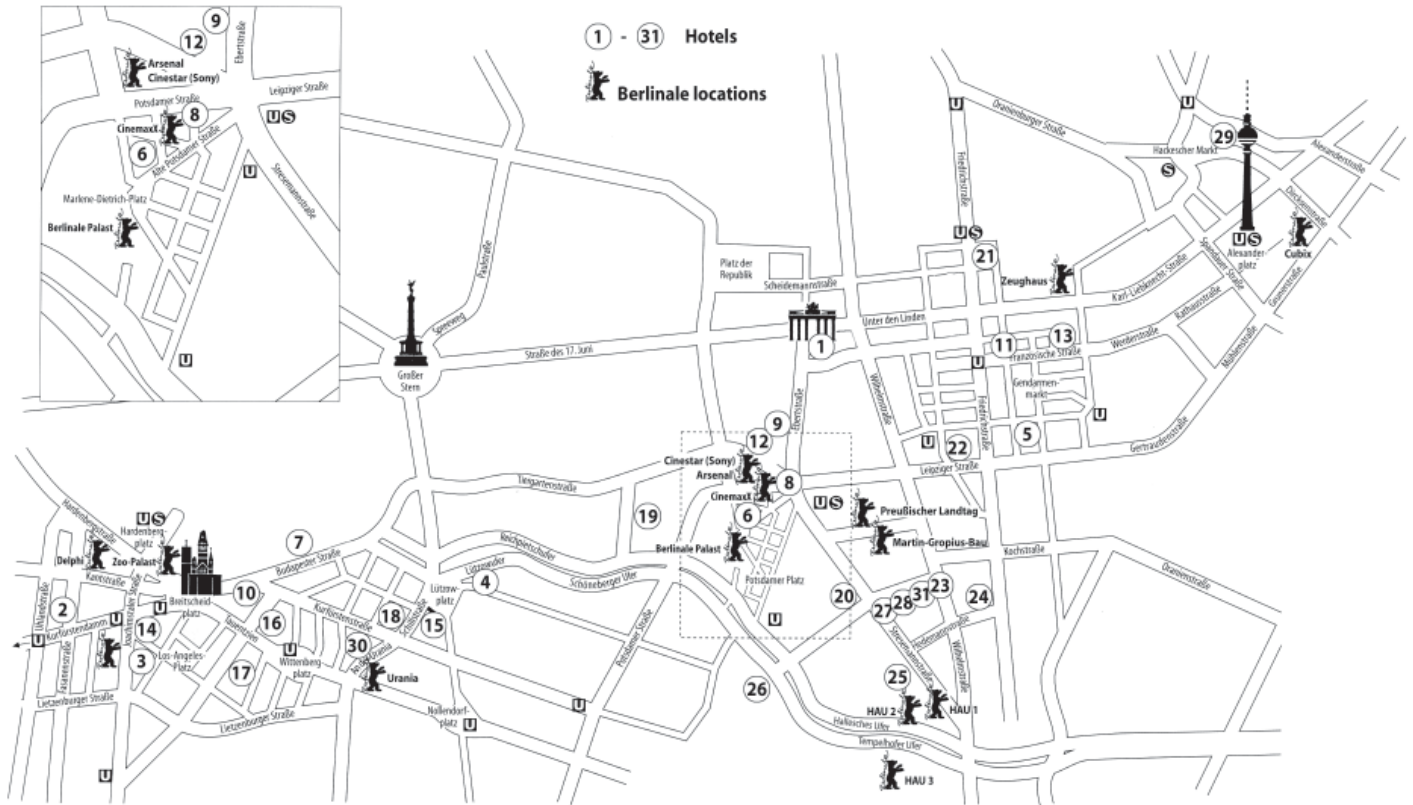

Lageplan der Partnerhotels der Berlinale 2010

Map of the partner hotels of the Berlinale 2010

Legende/Legend

- ① Hotel **ADLON Kempinski** ***** Superior
- ② Kempinski Hotel **BRISTOL** Berlin *****
- ③ Hotel **CONCORDE** Berlin ***** Superior
- ④ Grand Hotel **ESPLANADE** *****
- ⑤ **HILTON** Berlin *****
- ⑥ Grand **HYATT** Berlin ***** Superior
- ⑦ **INTERCONTINENTAL** Berlin ***** Superior
- ⑧ The **MANDALA** Potsdamer Platz
- ⑨ Berlin **MARRIOTT** Hotel *****
- ⑩ Hotel **PALACE** Berlin ***** Superior
- ⑪ The **REGENT** Berlin ***** Superior
- ⑫ The **RITZ-CARLTON** Berlin ***** Superior
- ⑬ Hotel De **ROME** ***** Superior
- ⑭ **SWISSÔTEL** Berlin *****
- ⑮ Hotel **BERLIN, BERLIN** **** Superior
- ⑯ **CROWNE PLAZA** Berlin City Centre **** Superior
- ⑰ **ELLINGTON** Hotel Berlin ****
- ⑱ Golden Tulip Berlin - Hotel **HAMBURG** ****
- ⑲ **MARITIM** Hotel Berlin **** Superior
- ⑳ **MÖVENPICK** Hotel Berlin **** Superior
- ㉑ **NH Berlin-FRIEDRICHSTRASSE** **** Superior
- ㉒ **NH Berlin-MITTE** **** Superior
- ㉓ relexa Hotel **STUTTGARTER HOF** ****
- ㉔ **WINTER'S** Hotel Berlin Mitte *****
- ㉕ **EXPRESS** by Holiday Inn Berlin City Center ***
- ㉖ Hotel **MERCURE** Berlin-Mitte ***
- ㉗ **SUITEHOTEL** Berlin am Potsdamer Platz ***
- ㉘ **IBIS** Hotel am Potsdamer Platz **
- ㉙ **MOTEL ONE** Berlin-Alexanderplatz **
- ㉚ **MOTEL ONE** Berlin-Urania **
- ㉛ **ETAP** Hotel *