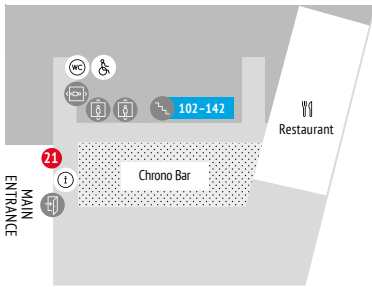

# MARRIOTT

Inge-Beisheim-Platz 1

## GROUND FLOOR

21 EFM Infocounter